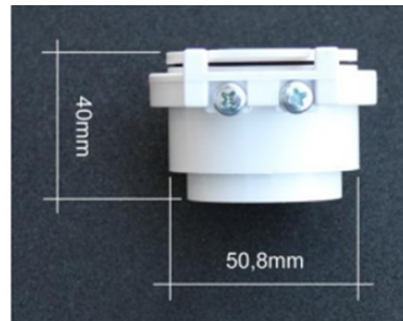

Prise utilitaire 24V Husky

ref. TUY-296

Prise d'aspiration centralisée utilitaire 24V Husky

Prise utilitaire (prise garage) avec ailes de blocage

Matière : pvc

Couleur : blanc

Informations

Spécifications techniques
Ce que comprend ce kit