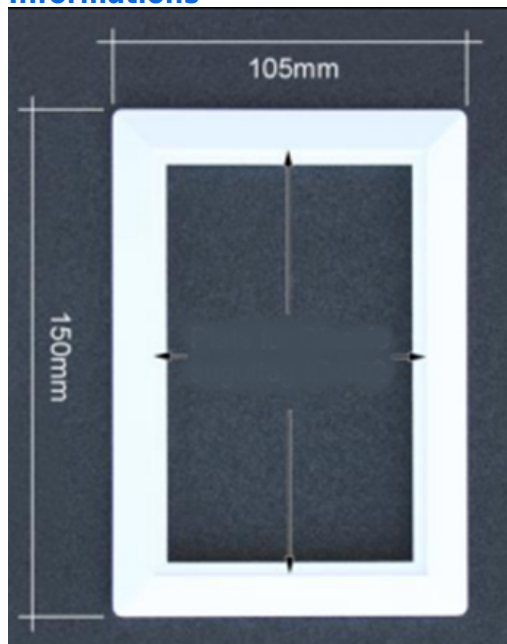

## Cadre PVC pour prise rectangulaire

ref. TUY-07-1

### Encadrement de prise d'aspiration centralisée en pvc Husky

Pour prises d'aspiration rectangle référence : TUY-04-1

Matière : pvc

Dimensions : 15 x 10.5cm

### Spécifications techniques

Pour prises d'aspiration rectangle référence : TUY-04-1