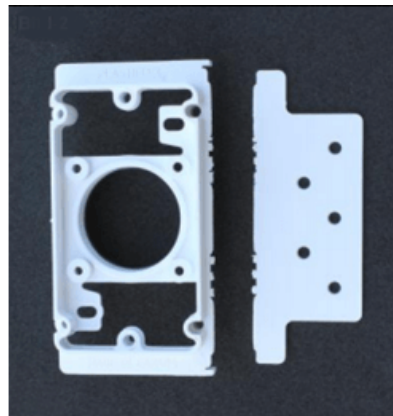

Informations

Spécifications techniques
Ce que comprend ce kit

Options disponibles