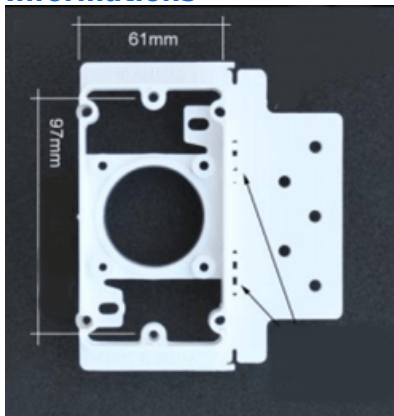

Informations

Spécifications techniques
Ce que comprend ce kit

Options disponibles