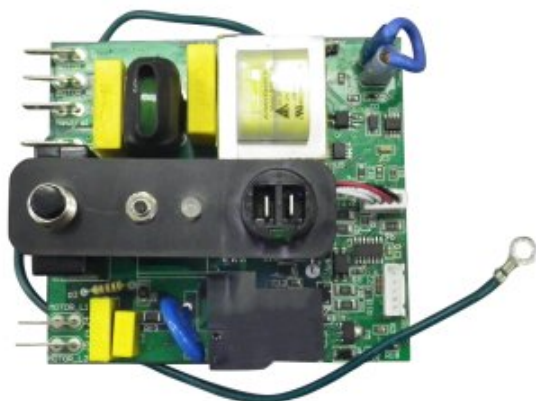

Module électronique 18Amp. Soft Start

ref. MOD-18-220-240-SSA

Module électronique - 18Amp. Soft Start pour système d'aspiration centralisée Husky ou Duovac avec 2 moteurs

Module électronique - 18 Amp. - 220-240V

Pour systèmes :

HUSKY : Titan ; Pro200

DUOVAC : Distinction 200 (DIS-200)

Informations

Module électronique - 18 Amp. - 220-240V

Pour systèmes :

HUSKY : Titan ; Pro200

DUOVAC : Distinction 200 (DIS-200)