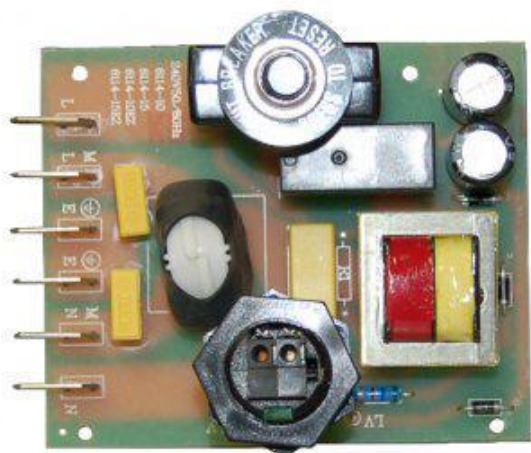

Module électronique 10Amp. Easy Connect

ref. MOD-10-220-240-H01

Module électronique - 10Amp. pour système d'aspiration centralisée Husky

Module électronique - 10 Amp. - 220-240V

Avec easy connect

Pour systèmes Nanook, Eco, Qcompact, Kompact

Informations

Module électronique - 10 Amp. - 220-240V

Avec easy connect

Pour systèmes Nanook, Eco, Qcompact, Kompact

Spécifications techniques

Ce que comprend ce kit

Options disponibles

42 rue de la Malepère
11240 CAILHAU
FRANCE