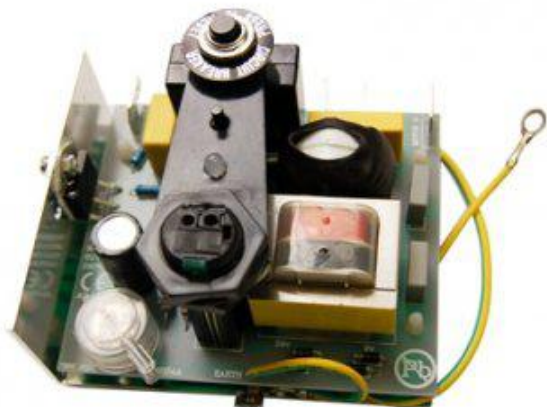

## Module électronique 10Amp. Soft Start

ref. MOD-10-220-240-SSA

### **Module électronique - 10Amp. Soft Start pour système d'aspiration centralisée Husky**

Module électronique - 10 Amp. - 220-240V

Pour systèmes Pro10, Qair Cyklon, ACK-160I, Cyklon, Cyklon2, Whisper, Whisper2, QAir, Flex, PT2711, PT3611, Edition Limitée, Evolution

### **Informations**

Module électronique - 10 Amp. - 220-240V

Pour systèmes Pro10, Qair Cyklon, ACK-160I, Cyklon, Cyklon2, Whisper, Whisper2, QAir, Flex, PT2711, PT3611, Edition Limitée, Evolution