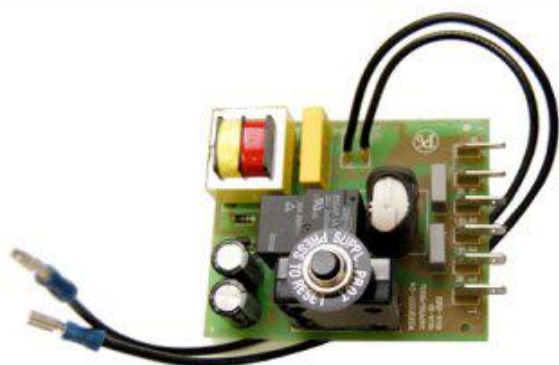

Module électronique 10Amp. avec fils

ref. MOD-10-220-240-H07

Module électronique - 10Amp. avec fils pour système d'aspiration centralisée Husky

Module électronique - 10 Amp. - 220-240V

Pour systèmes 3611, 8510, 8610, 8010, 2711, 8410, Simpli-T 569E

Informations

Module électronique - 10 Amp. - 220-240V

Pour systèmes 3611, 8510, 8610, 8010, 2711, 8410, Simpli-T 569E

Spécifications techniques

Ce que comprend ce kit

Options disponibles

42 rue de la Malepère
11240 CAILHAU
FRANCE