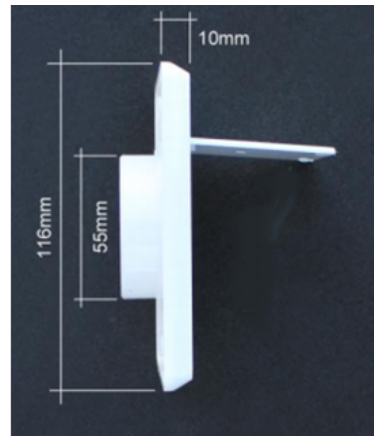

Sortie extérieure

ref. TUY-52

Sortie extérieure pour système d'aspiration centralisée Husky

En PVC blanc

Dimensions : 12 x 9 cm

Fabriqué aux normes rigoureuses ASTM F2158

Informations

Spécifications techniques
Ce que comprend ce kit