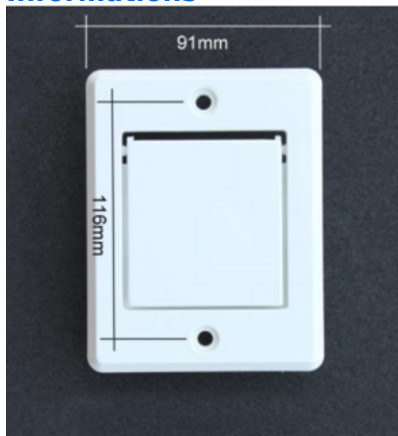

Sortie extérieure

ref. TUY-52

Sortie extérieure pour système d'aspiration centralisée Husky

En PVC blanc

Dimensions : 12 x 9 cm

Fabriqué aux normes rigoureuses ASTM F2158

Informations

Spécifications techniques
Ce que comprend ce kit